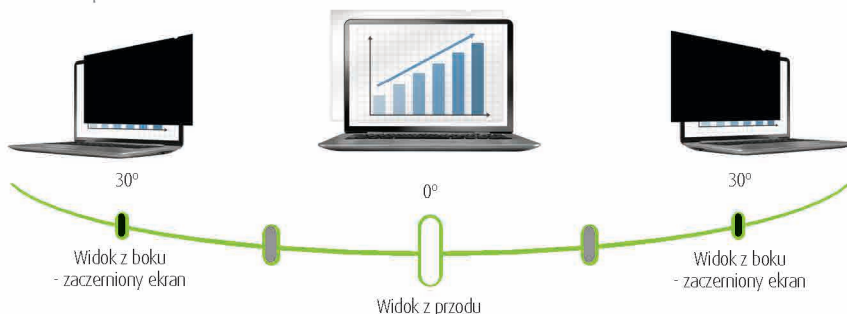

PrivaScreen™
Filtry prywatyzujące Fellowes®
Zaciemniają widok ekranu z boku, aby chronić prywatność, jednocześnie zachowując krystalicznie czysty ekran, gdy patrzymy z przodu.

AKCESORIA KOMPUTEROWE I PODRÓŻNE

11